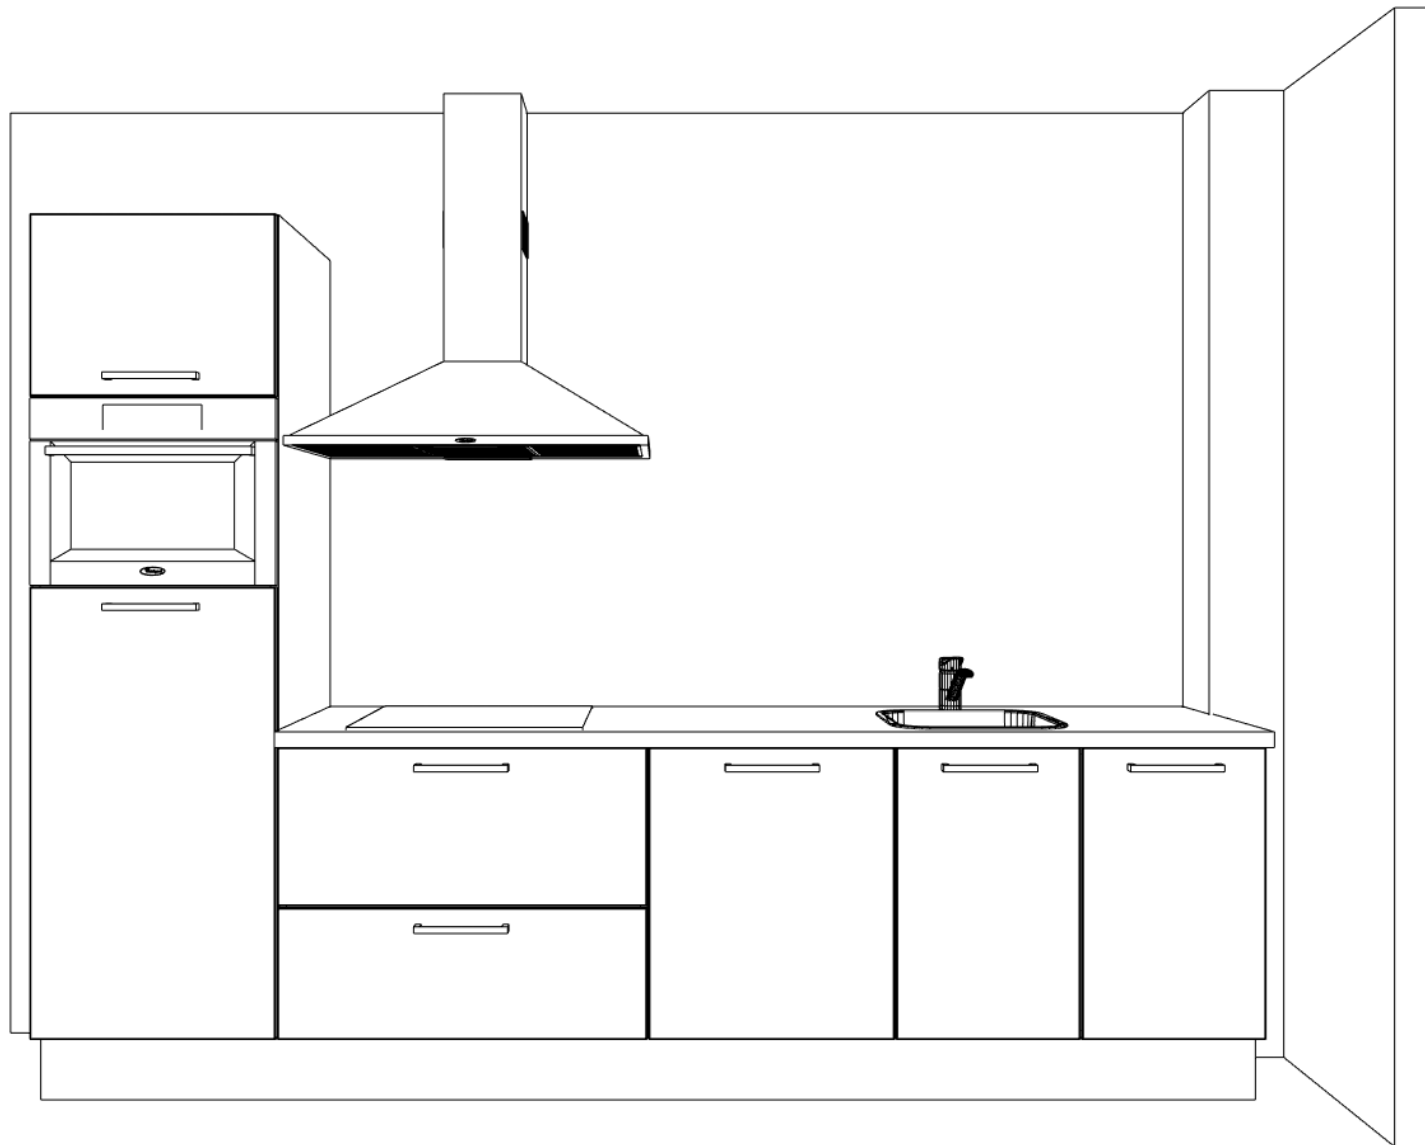

Klant: 13890 - 30 woningen Aarlese Erven Best
Ontwerp: kavel 5 tm 10
Verkoper: Nuva Keukens
Datum: 26/9/22

DEZE TEKENING IS NIET BINDEND