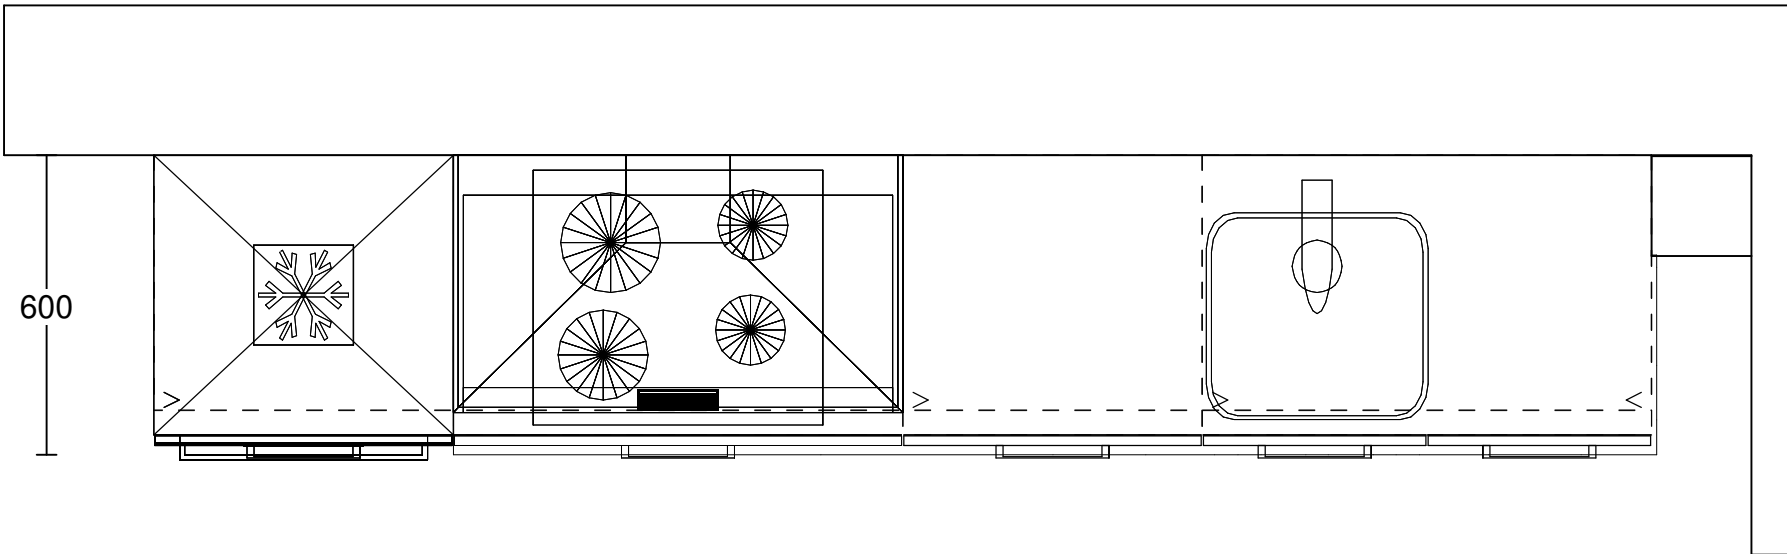

Montage

No.	Code	Omschrijving	Aant.	Bedrag
1	MON 1	Montage van de keuken.	3	
2	AANSL	Aansluiten van complete keuken en/of keukenonderdelen	1	

Totaal inclusief montage:	€	3.500,00 +
B.T.W. 21 %:	€	735,00 +
Totaal te betalen (inclusief montage):	€	4.235,00

Leveringsvoorwaarden: Op alle offertes en koopovereenkomsten zijn de CBW-erkend voorwaarden voor woonwinkels van toepassing.

Privacy Policy: Wij verklaren ons te houden aan de privacy regels zoals vastgelegd in de AVG. De volledige tekst van onze privacy policy kunt u lezen op onze website: www.nuvakeukens.nl

Klant: 13890 - 30 woningen Aarlese Erven Best
Ontwerp: kavel 5 tm 10
Verkoper: Nuva Keukens
Datum: 26/9/22

Beeldvullend

DEZE TEKENING IS NIET BINDEND