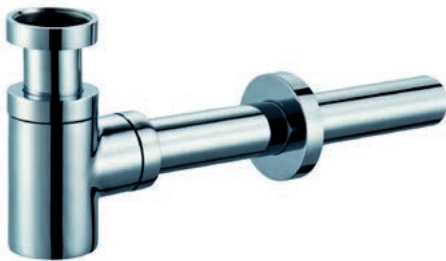

Villeroy & Boch Architectura fontein m. kraangat rechts m. overloop
36x26cm | incl. bevestigingset | wit | 43733601 | artikel 0109119

Grohe Eurostyle Cosmopolitan toiletkraan
1/2" | chroom | 23039002 | artikel 0437762

Plieger Roma design afvoerplug m/z overloop 2 in 1
1 1/4" | max. 70mm, kom inclusief blad | chroom | artikel 0520024

Schell Comfort hoekstopkraan m. rozet m. comfort greep
1/2"x10mm | m. zelfdichtend schroefdraad-kiwa NF keuring | chroom | 049170695 | artikel 0440310

Plieger Design designbekersifon verkort rond m. muurbuis 30cm
5/4" | m. rozet | chroom | artikel 0520069

Schell aansluitpijp m. 2 kragen
3/8"/1/2"x30cm | chroom | 500000699 | artikel 0440002

Toiletruimte verdieping