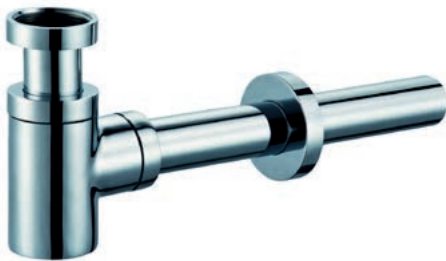

Villeroy & Boch Architectura fontein m. kraangat rechts m. overloop
36x26cm | incl. bevestigingsset | wit | 43733601 | artikel 0109119

Grohe Eurostyle Cosmopolitan toiletkraan
1/2" | chroom | 23039002 | artikel 0437762

Plieger Roma design afvoerplug m/z overloop 2 in 1
1 1/4" | max. 70mm, kom inclusief blad | chroom | artikel 0520024

Schell Comfort hoekstopkraan m. rozet m. comfort greep
1/2"x10mm | m. zelfdichtend schroefdraad-kiwa NF keuring | chroom | 049170695 | artikel 0440310

Plieger Design designbekersifon verkort rond m. muurbuis 30cm
5/4" | m. rozet | chroom | artikel 0520069

Schell aansluitpijp m. 2 kragen
3/8"/1/2"x30cm | chroom | 500000699 | artikel 0440002

Toiletruimte verdieping