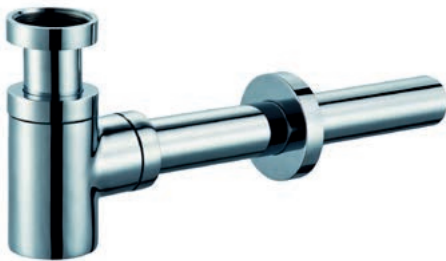

Plieger Design designbekersifon verkort rond m. muurbuis 30cm
5/4" | m. rozet | chroom | artikel 0520069

Schell aansluitpijp m. 2 kragen
3/8"/1/2"x30cm | chroom | 500000699 | artikel 0440002

Toiletruimte verdieping

Toiletcombinatie

**Villeroy & Boch Omnia Architectura
combi-pack met wandcloset en
zitting+deksel diepspoel**
design | wit | 5684H101 | artikel 0124345

**Geberit Sigma 01 bedieningsplaat
Sigma 01 DF frontbediend**
24.6x16.4cm | mat chroom | 115770JQ5 |
artikel 1043063

**Geberit Duofix WC-element m.
Sigma reservoir 12cm (UP320) m.
geluidsisolatieset**
H112cm | z. bedieningsplaat | 111308005 |
artikel 0700090

Toiletruimte verdieping

Fonteincombinatie

Villeroy & Boch Architectura fontein m. kraangat rechts m. overloop
36x26cm | incl. bevestigingset | wit | 43733601 | artikel 0109119

Grohe Eurostyle Cosmopolitan toiletkraan
1/2" | chroom | 23039002 | artikel 0437762

Plieger Roma design afvoerplug m/z overloop 2 in 1
1 1/4" | max. 70mm, kom inclusief blad | chroom | artikel 0520024

Schell Comfort hoekstopkraan m. rozet m. comfort greep
1/2"x10mm | m. zelfdichtend schroefdraad-kiwa NF keuring | chroom | 049170695 | artikel 0440310